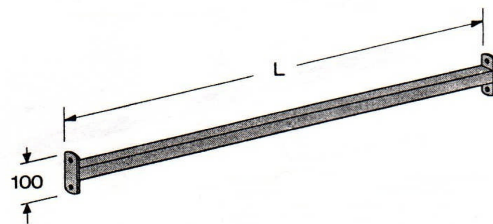

Steher für Wand

Kastenprofil 60 x 30 mm

Lochung 25 x 10 mm

- 2000 mm lang, lackiert
- 2200 mm lang, lackiert
- 2400 mm lang, lackiert
- 2600 mm lang, lackiert
- 2800 mm lang, lackiert
- 3000 mm lang, lackiert

Konfektionsträger mit Stift, lackiert
300 mm tief,

Verbindungsstrebe 30 x 30 mm, lackiert

- 595 mm lang
- 970 mm lang
- 1220 mm lang

Wandschiene 30 x 23,5, H - Lochung

- lackiert, Nr. 11010 2000 mm lang
- lackiert, Nr. 13266 2400 mm lang
- verchromt 2400 mm lang

Ovalrohr 35 x 20 x 2 mm, verchromt, lfm.

Konfektionsrahmen, verchromt

- Länge 625 mm, 340 mm tief, Nr. 6676238
- Länge 1000 mm, 340 mm tief, Nr. 6676338
- Länge 1250 mm, 340 mm tief, Nr. 7021320

Endstopfen für Ovalrohre 35 x 20 x 2 mm
Nr. 54117010, weiss