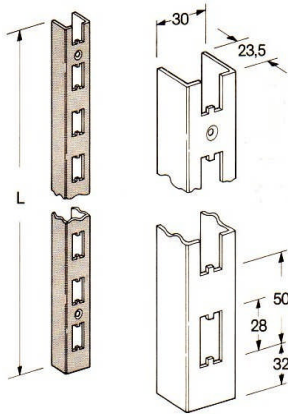

Steher für Wand

Kastenprofil 60 x 30 mm

Lochung 25 x 10 mm

- 2000 mm lang, lackiert
- 2200 mm lang, lackiert
- 2400 mm lang, lackiert
- 2600 mm lang, lackiert
- 2800 mm lang, lackiert
- 3000 mm lang, lackiert

Konfektionsträger mit Stift, lackiert
300 mm tief,

Verbindungsstrebe 30 x 30 mm, lackiert

- 595 mm lang
- 970 mm lang
- 1220 mm lang

Wandschiene 30 x 23,5, H - Lochung

- lackiert, Nr. 11010 2000 mm lang
- lackiert, Nr. 13266 2400 mm lang
- verchromt 2400 mm lang

Ovalrohr 35 x 20 x 2 mm, verchromt, lfm.

Konfektionsrahmen, verchromt

- Länge 625 mm, 340 mm tief, Nr. 6676238
- Länge 1000 mm, 340 mm tief, Nr. 6676338
- Länge 1250 mm, 340 mm tief, Nr. 7021320

Endstopfen für Ovalrohre 35 x 20 x 2 mm
Nr. 54117010, weiss