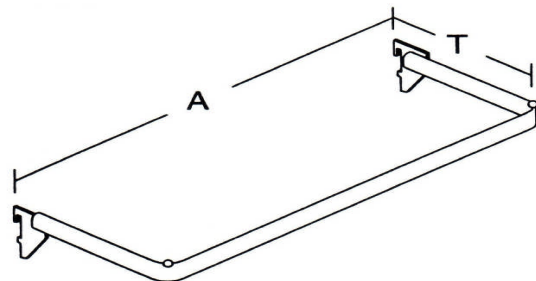

Steher für Wand

Kastenprofil 60 x 30 mm

Lochung 25 x 10 mm

- 2000 mm lang, lackiert
- 2200 mm lang, lackiert
- 2400 mm lang, lackiert
- 2600 mm lang, lackiert
- 2800 mm lang, lackiert
- 3000 mm lang, lackiert

Konfektionsträger mit Stift, lackiert
300 mm tief,

Verbindungsstrebe 30 x 30 mm, lackiert

- 595 mm lang
- 970 mm lang
- 1220 mm lang

Wandschiene 30 x 23,5, H - Lochung

- lackiert, Nr. 11010 2000 mm lang
- lackiert, Nr. 13266 2400 mm lang
- verchromt 2400 mm lang

Ovalrohr 35 x 20 x 2 mm, verchromt, lfm.

Konfektionsrahmen, verchromt

- Länge 625 mm, 340 mm tief, Nr. 6676238
- Länge 1000 mm, 340 mm tief, Nr. 6676338
- Länge 1250 mm, 340 mm tief, Nr. 7021320

Endstopfen für Ovalrohre 35 x 20 x 2 mm
Nr. 54117010, weiss