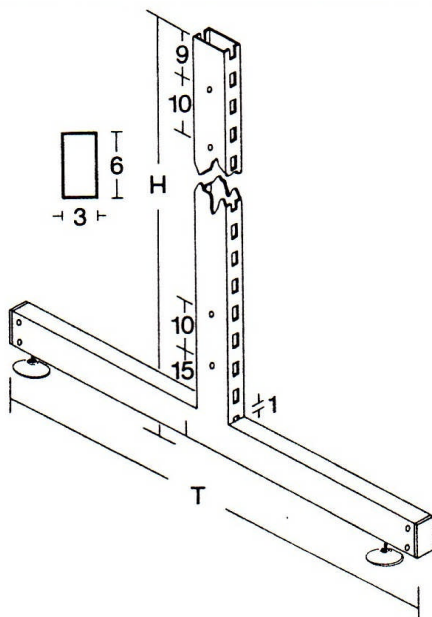

Freistehende Konf. Regalanlage  
Preis auf Anfrage ,

**L - Steher für Wand**

Kastenprofil 60 x 30 mm  
Lochung 25 x 10 mm, einseitig

- 2000 mm lang, lackiert
- 2200 mm lang, lackiert
- 2400 mm lang, lackiert
- 2600 mm lang, lackiert
- 2800 mm lang, lackiert
- 3000 mm lang, lackiert

**T - Steher**

Kastenprofil 60 x 30 mm  
Lochung 25 x 10 mm, doppelseitig

- 1600 mm lang, lackiert
- 1800 mm lang, lackiert
- 2000 mm lang, lackiert
- 2200 mm lang, lackiert
- 2400 mm lang, lackiert
- 2600 mm lang, lackiert
- 2800 mm lang, lackiert
- 3000 mm lang, lackiert