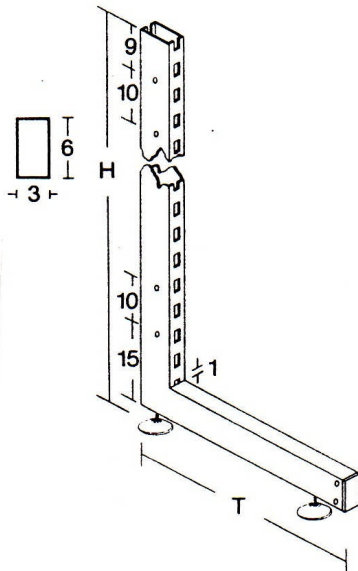

Freistehende Konf. Regalanlage  
Preis auf Anfrage ,

**L - Steher für Wand**

Kastenprofil 60 x 30 mm  
Lochung 25 x 10 mm, einseitig

- 2000 mm lang, lackiert
- 2200 mm lang, lackiert
- 2400 mm lang, lackiert
- 2600 mm lang, lackiert
- 2800 mm lang, lackiert
- 3000 mm lang, lackiert

**T - Steher**

Kastenprofil 60 x 30 mm  
Lochung 25 x 10 mm, doppelseitig

- 1600 mm lang, lackiert
- 1800 mm lang, lackiert
- 2000 mm lang, lackiert
- 2200 mm lang, lackiert
- 2400 mm lang, lackiert
- 2600 mm lang, lackiert
- 2800 mm lang, lackiert
- 3000 mm lang, lackiert