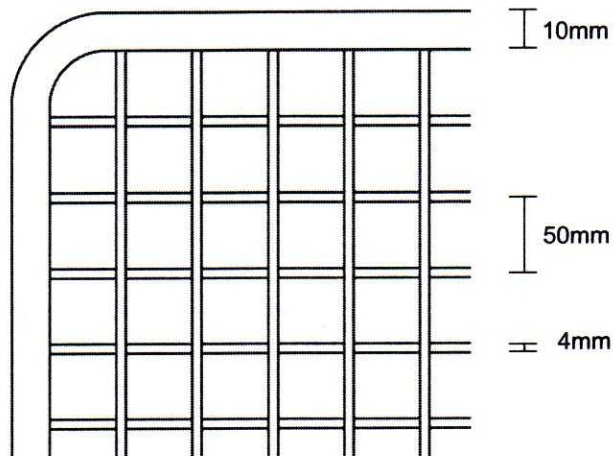

Gitter

Gitter
Rahmen Ø 10mm
Draht Ø 4mm
Maschenweite 50 x 50mm

Gitter
Länge 2000mm
Breite
1000mm **Art.2840**
800mm **Art.2841**
600mm **Art.2842**
400mm **Art.2844**

Gitter
Länge 1500mm
Breite
800mm **Art.2845**
600mm **Art.2863**
400mm **Art.2847**

Gitter
Länge 1000mm
Breite
800mm **Art.2849**
600mm **Art.2850**
400mm **Art.2852**

Gitter
Länge 800mm
Breite
600mm **Art.2854**
400mm **Art.2856**